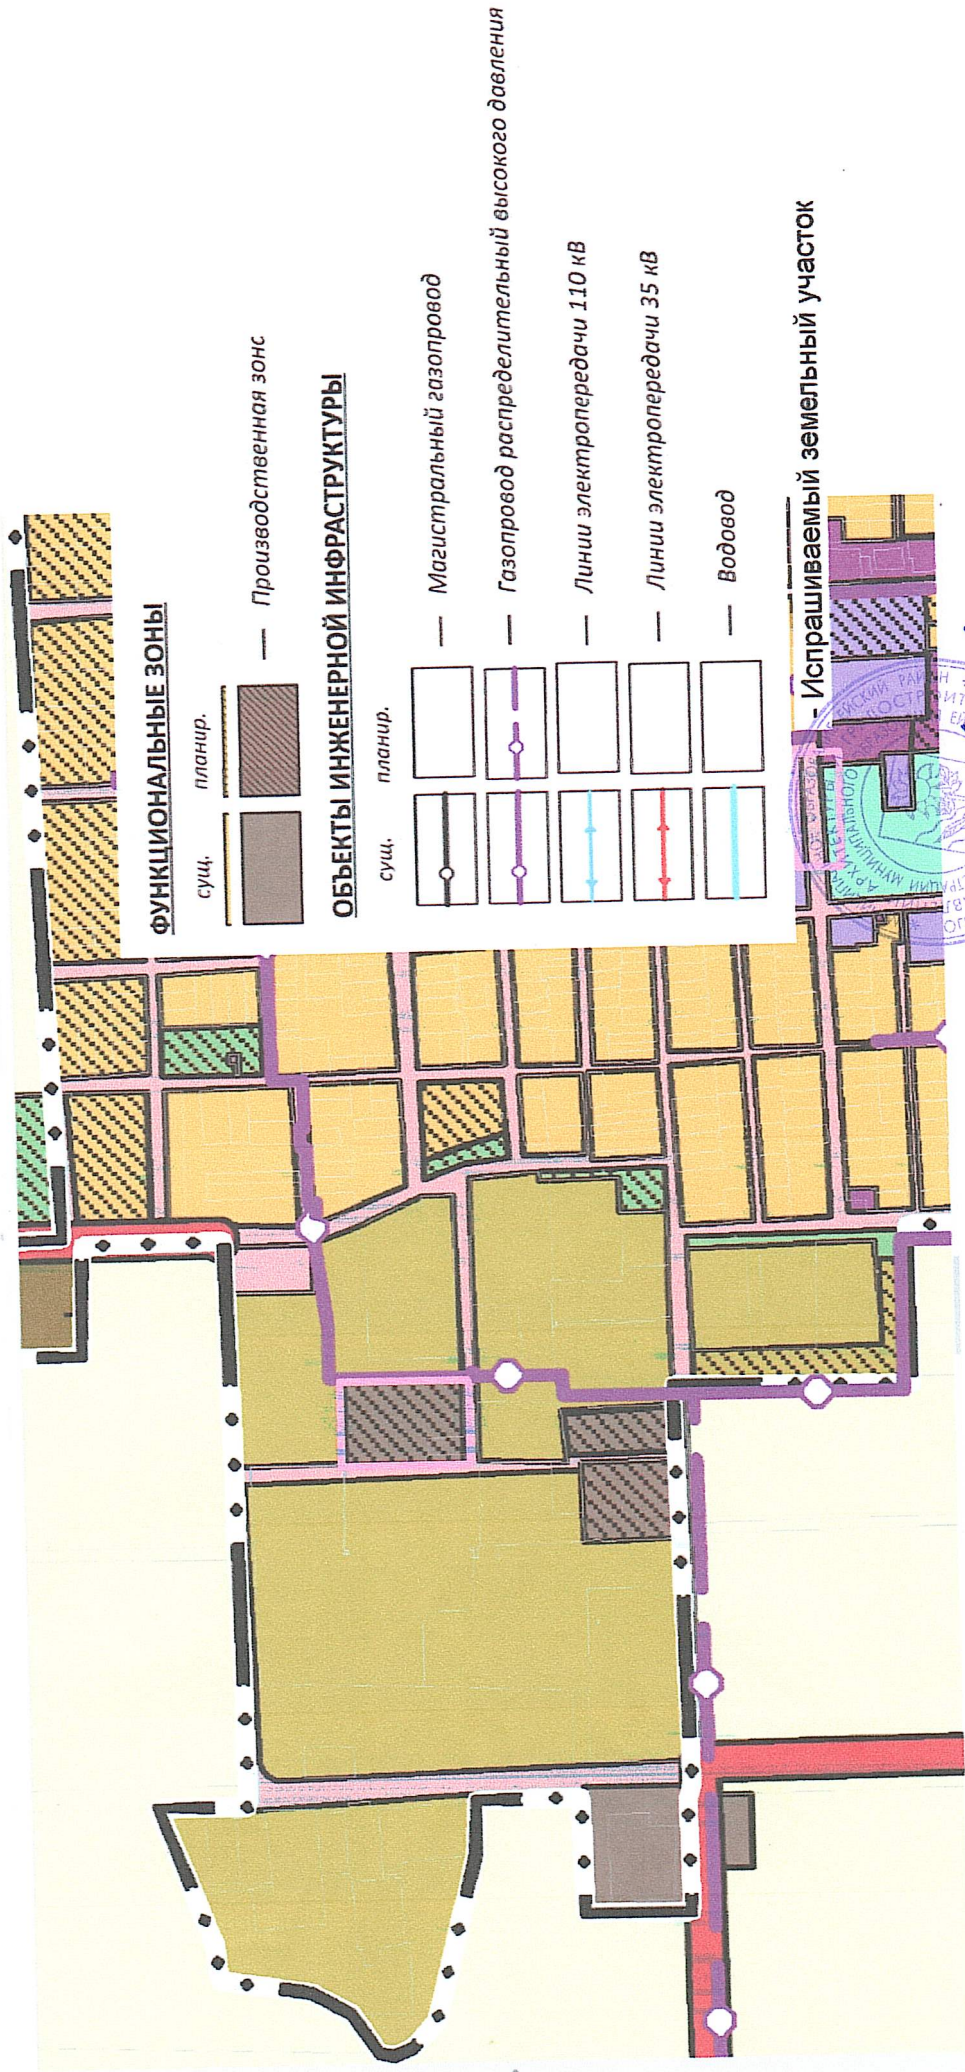

Копия фрагмента карты генерального плана Красноармейского сельского поселения Ейского района утвержденных решением Совета муниципального образования Ейский район от 20.12.2012 года № 26 «Об утверждении генерального плана Красноармейского сельского поселения Ейского района» земельный участок, расположенный по адресу: Краснодарский край, Ейский район, Красноармейский сельский округ, п.Комсомолец, Улица Садовая, уч.82, с кадастровым номером 23:08:0404001:990, площадью 18124 кв.м.