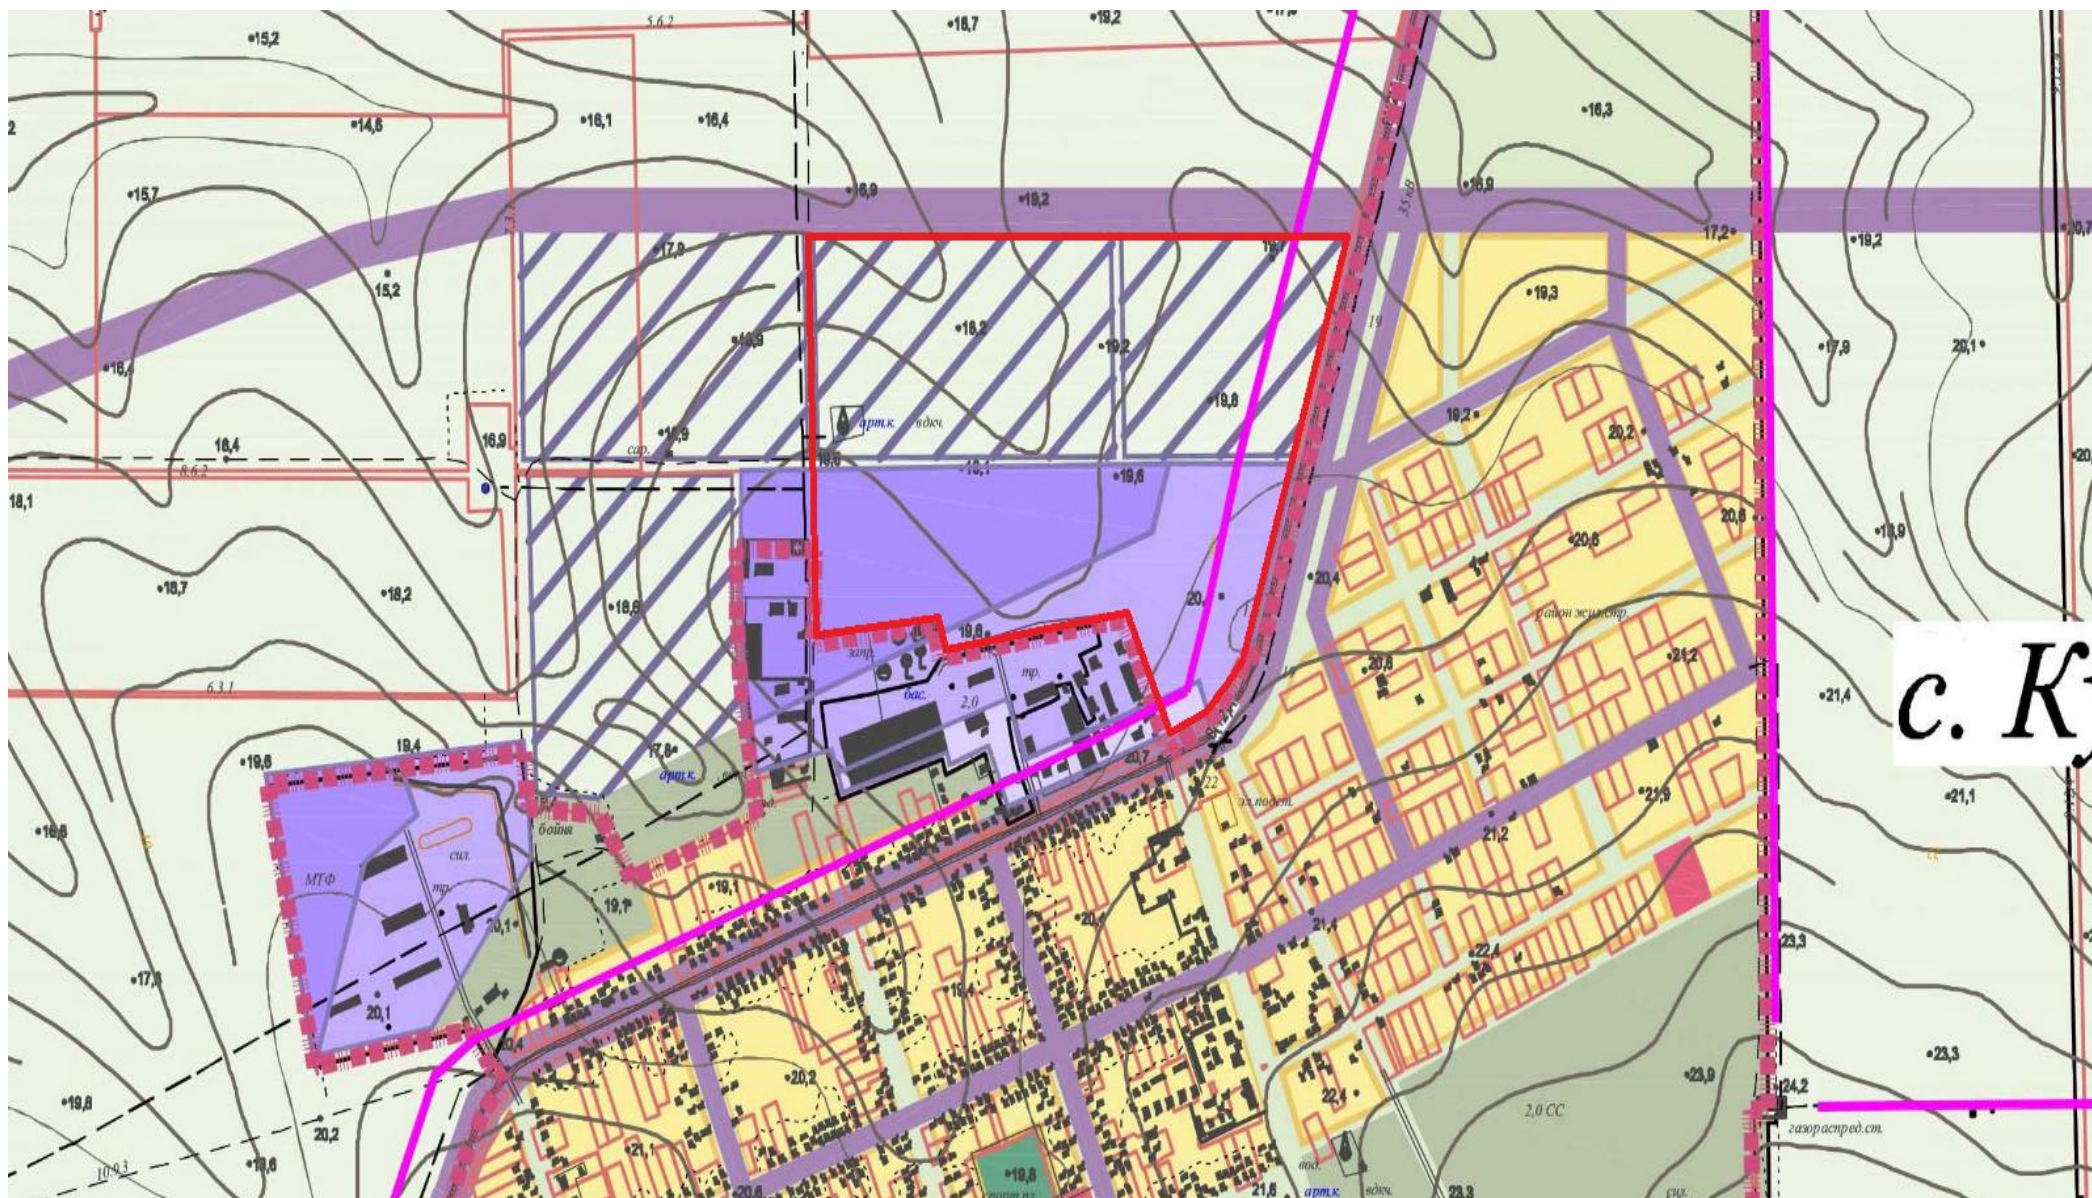

Выкопировка из картографического материала (карта функциональных зон) генерального плана Кухаривского сельского поселения Ейского района, земельный участок: Ейский район, Кухаривский сельский округ, село Кухаривка, кадастровый номер 23:08:0206003:214

Производственная зона класс опасности не выше III

Производственная зона класс опасности не выше IV

Производственная зона класс опасности не выше V

Резерв производственной зоны

Граница испрашиваемого земельного участка