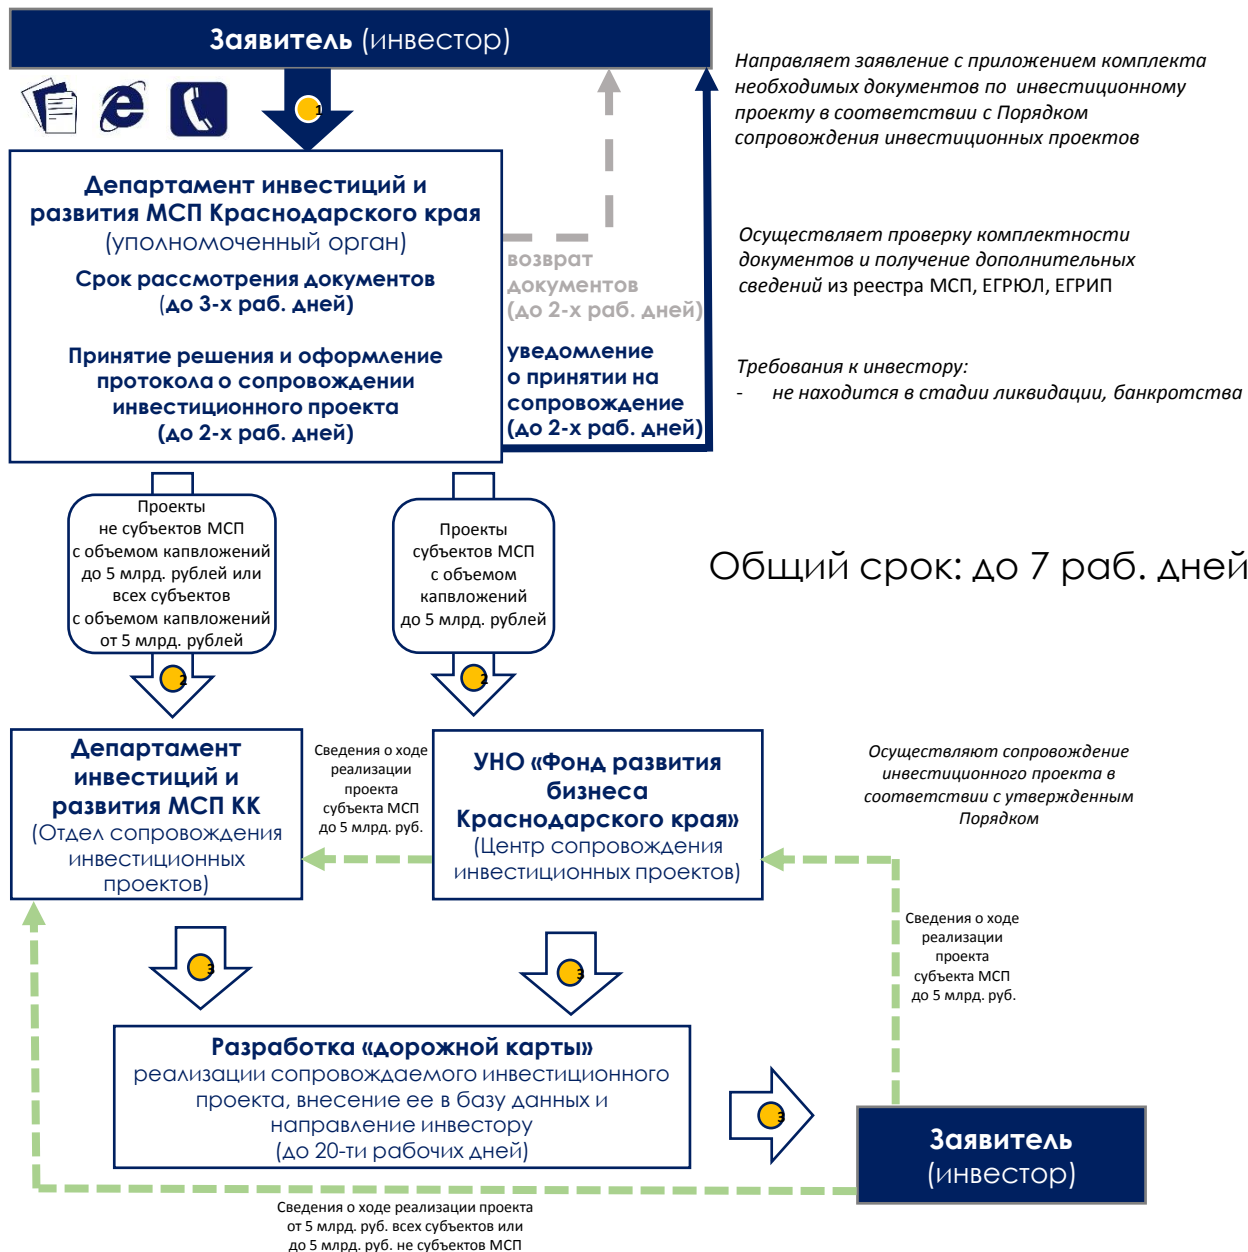

Механизм принятия решения о сопровождении инвестиционных проектов

(утвержден приказом департамента инвестиций и развития МСП Краснодарского края от 19.07.2016 № 70 «Об утверждении порядка сопровождения инвестиционных проектов, реализуемых и (или) планируемых к реализации на территории Краснодарского края»)

Механизм сопровождения инвестиционных проектов (по принципу «одного окна»)